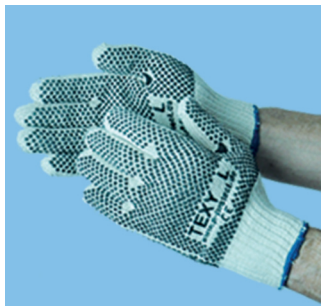

- Baumwolle/Polyester, Länge 260 mm
- nahtlos rundgestrickt
- starke Vinyl-Noppen beidseitig
- beidhändig links/rechts tragbar
- waschbar 40°
- ce-Kategorie II, EN 388, EN 420

Größe	S	M	L	XL	XXL
Art.-Nr.	-	-	2578	2579	-

p-protect® SMART Feinmontagehandschuh Nylon/PU

Polyamid nahtlos feingestrickt, Handinnenflächen PU-beschichtet, sitzt wie eine zweite Haut, atmungsaktiv, nahezu fusselfrei.

1 Paar im Beutel. 300 Paar im Karton.